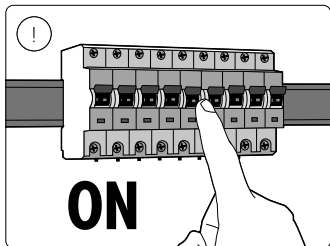

# PHILIPS

Arbour

User manual  
Benutzerhandbuch  
Notice d'emploi  
Manual de usuario  
Manual do usuário  
Manuale d'uso  
Gebruiksaanwijzing

Incl.

Excl.

IP44

Signify  
I.B.R.S. / C.C.R.I. Numéro 10461  
5600 VB Eindhoven,  
the Netherlands  
☎00800-74454775