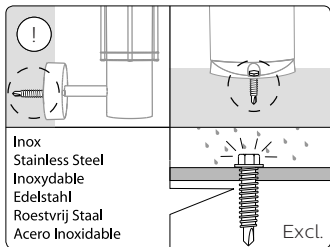

# PHILIPS

Arbour

User manual  
Benutzerhandbuch  
Notice d'emploi  
Manual de usuario  
Manual do usuário  
Manuale d'uso  
Gebruiksaanwijzing

Incl.

Excl.

IP44

Signify  
I.B.R.S. / C.C.R.I. Numéro 10461  
5600 VB Eindhoven,  
the Netherlands  
☎00800-74454775