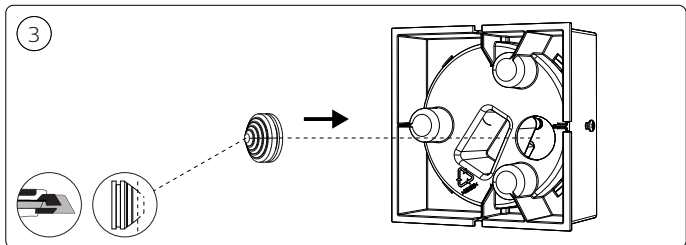

# PHILIPS

Arbour

User manual  
Benutzerhandbuch  
Notice d'emploi  
Manual de usuario  
Manual do usuário  
Manuale d'uso  
Gebruiksaanwijzing

Incl.

Excl.

IP44

Signify  
I.B.R.S. / C.C.R.I. Numéro 10461  
5600 VB Eindhoven,  
the Netherlands  
☎00800-74454775